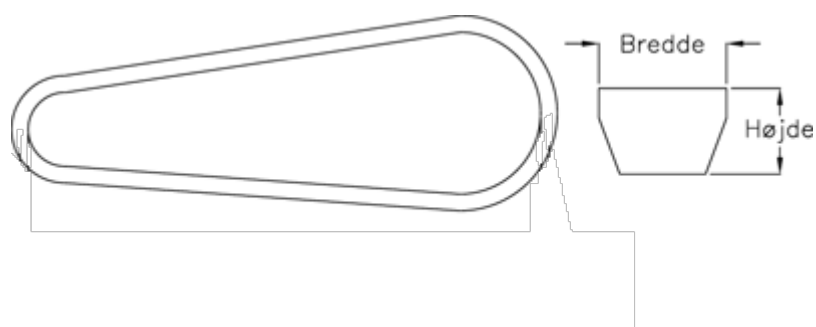

Varenummer: 601962461887  
Beskrivelse: Gates kilerem SPZ 1887 Ld 1887  
DELTA NARROW

## Mål

Bredde	= 10
Højde	= 8
Middellængde	= 1887